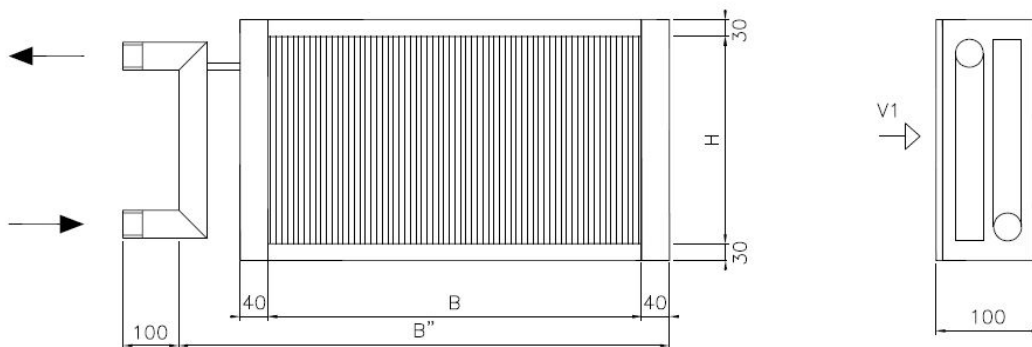

ttc STANDARD VARMEFLADER FRA LAGER

ttc's varmeblader i standardudførelse kan leveres fra dag til dag ved ordreafgivelse inden kl. 12.00! Dette gælder følgende standardmodeller:

Luftmængde: Fra 500 m³/h til 22.000 m³/h

Varenr.	Varmerflade	Geometri	Finneafstand	B Bredde	H Højde	Rør- rækker	Kredse	Luftretn.	Materiale	øRG	B"
HW200200	HW	ES	2	200	200	2R	1	V1	Cu/Al	1/2"RG	280
HW300200	HW	ES	2	300	200	2R	1	V1	Cu/Al	1/2"RG	380
HW300300	HW	ES	2	300	300	2R	1	V1	Cu/Al	1/2"RG	380
HW450300	HW	ES	2	450	300	2R	1	V1	Cu/Al	1/2"RG	530
HW400400	HW	ES	2	400	400	2R	2	V1	Cu/Al	1"RG	530
HW600400	HW	ES	2	600	400	2R	2	V1	Cu/Al	1"RG	730
HW500500	HW	ES	2	500	500	2R	3	V1	Cu/Al	1"RG	630
HW600600	HW	ES	2	600	600	2R	4	V1	Cu/Al	1"RG	730
HW750500	HW	ES	2	750	500	2R	3	V1	Cu/Al	1"RG	880
HW900600	HW	ES	2	900	600	2R	6	V1	Cu/Al	1"RG	1030
HW800800	HW	ES	2	800	800	2R	8	V1	Cu/Al	1"RG	930
HW1200800	HW	ES	2	1200	800	2R	8	V1	Cu/Al	1 1/2"RG	1350
HW15001000	HW	ES	2	1500	1000	2R	15	V1	Cu/Al	1 1/2"RG	1650

Eksempel på typebetegnelse:

HW - ES - 2 - 1200 - 800 - 2R - 8 - V1 - Cu/Al

Få et godt tilbud af en af vore sælgere i Aalborg eller Ballerup!